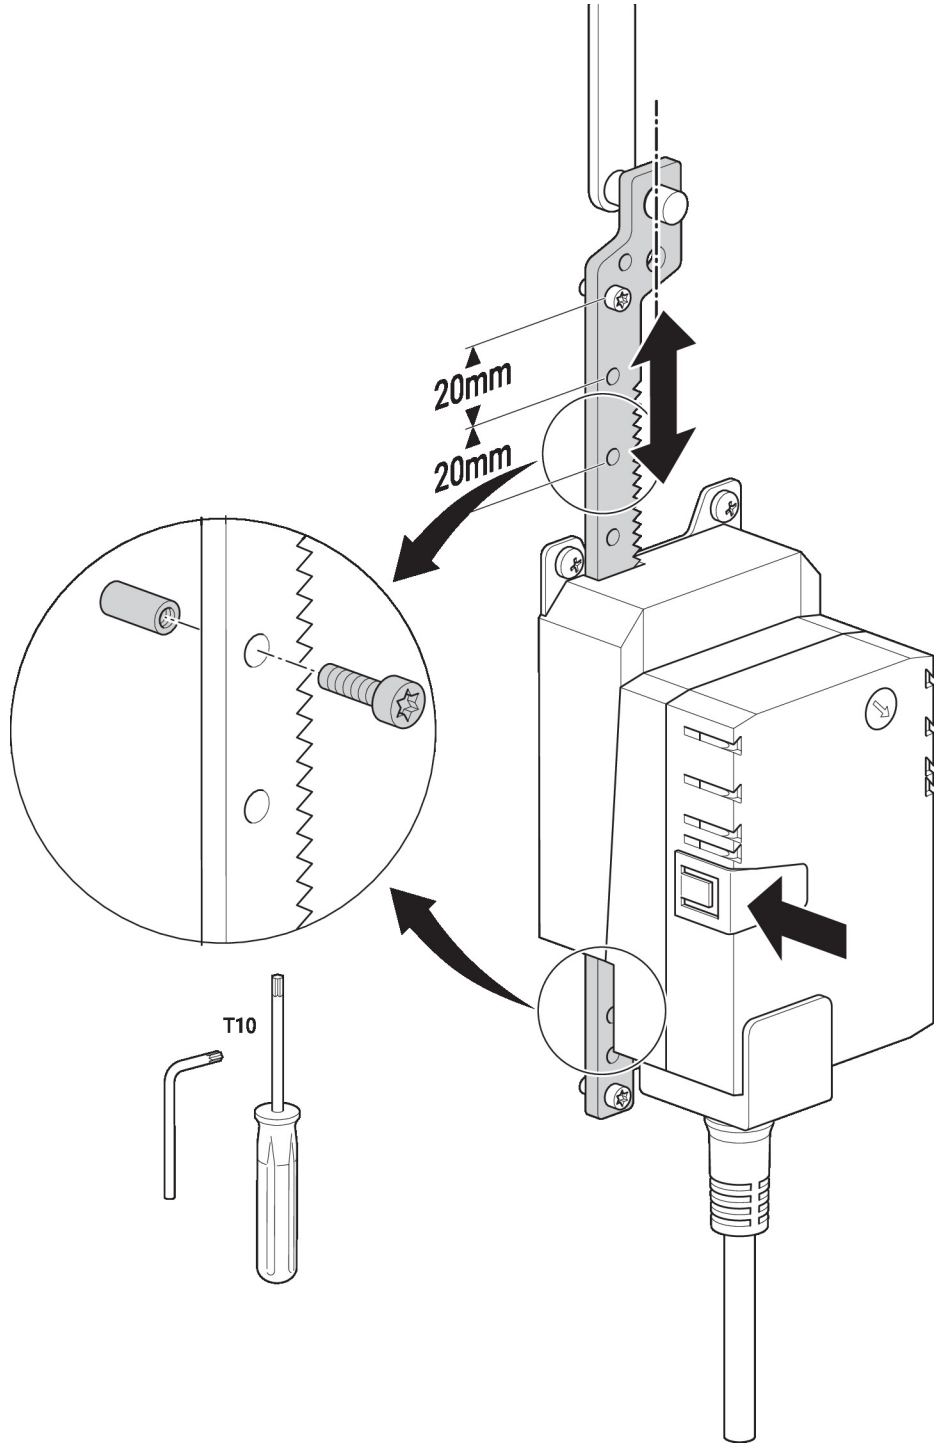

Sınırlama takımı

- LH../CH.. için

Teknik veriler

Ağırlık	Ağırlık	0.016 kg
	Ambalaj adedi	20'lı paket

Güvenlik notları

- Bu aksesuar sabit ısıtma, havalandırma ve klima sistemlerinde kullanmak üzere tasarlanmıştır ve belirtilen uygulama alanı dışında, özellikle uçaklarda ve diğer hava taşıtlarında kullanılmamalıdır.
- Montaj işlemleri yalnızca yetkili uzmanlar tarafından gerçekleştirilebilir. Montaj sırasında ilgili tüm yönetmeliklere uyulmalıdır.
- Aksesuar evsel atık olarak atılmamalıdır. Yerel yönetmeliklere uyulmalıdır.

Ürün özellikleri

Kullanılan malzemeler	Paslanmaz çelik Galvaniz çelik
-----------------------	-----------------------------------

Ürün özellikleri

Uygulama Şunlarla uyumludur: LH..A, LHK..A, LHQ..A, CH..