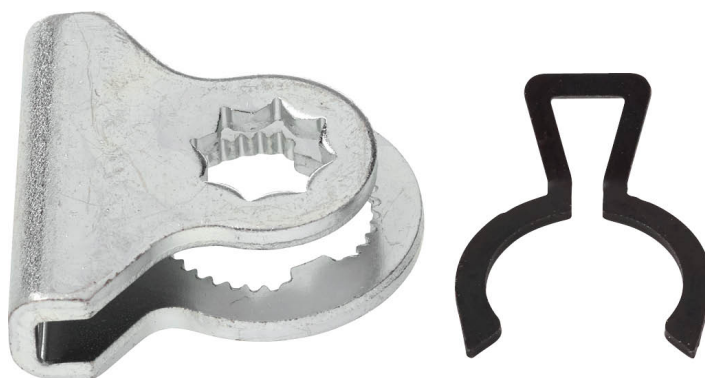

## Adapter kształtowy

- do TF..

## Cechy produktu

**Zastosowane materiały** Stal ocynkowana

**Zastosowanie** Nadaje się do TF..