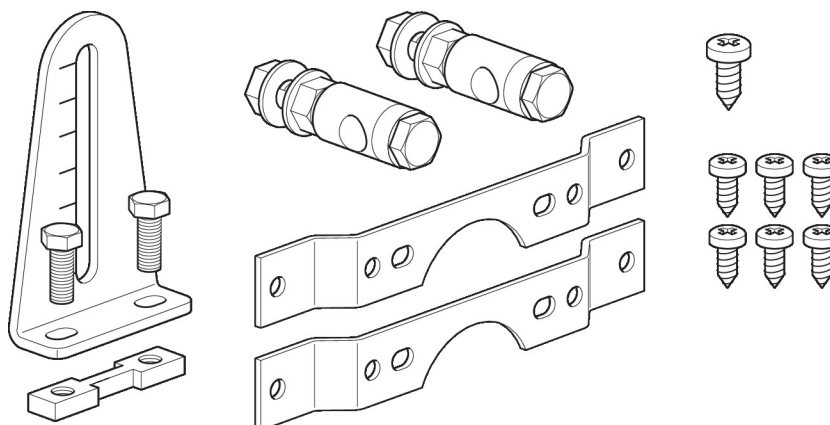

Montageset voor framehantering

- voor platte montage

Technische gegevens

Gewicht	Gewicht	0.33 kg
----------------	---------	---------

Veiligheidsaanwijzingen

- Dit hulptoestel is ontworpen voor gebruik in stationaire verwarmings-, ventilatie- en airconditioningsinstallaties en mag niet worden gebruikt buiten het gespecificeerde toepassingsgebied, met name in vliegtuigen of andere luchttransportmiddelen.
- Alleen bevoegde specialisten mogen de installatie uitvoeren. Alle relevante wettelijke of institutionele installatievoorschriften moeten worden nageleefd tijdens de installatie.
- Het hulptoestel mag niet worden weggegooid als huishoudelijk afval. Alle lokale voorschriften en vereisten moeten worden gerespecteerd.

Productkenmerken

Gebruikte materialen Gegalvaniseerd staal

Toepassing Geschikt voor LMQ..A, NM..A, NMC..A, NMQ..A

Afmetingen