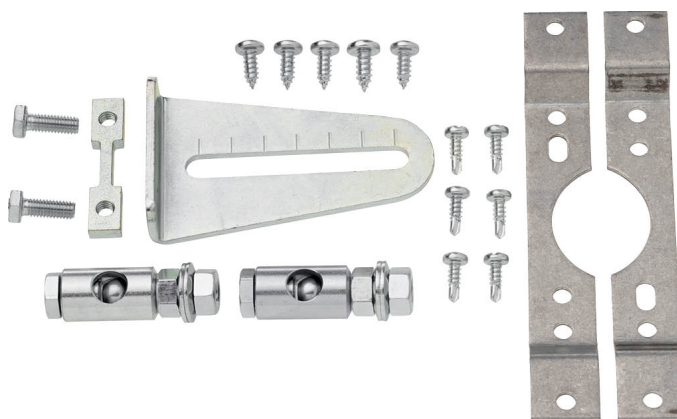

Montageset voor framehantering

- voor platte montage

Technische gegevens

Gewicht	Gewicht	0.33 kg
----------------	---------	---------

Veiligheidsaanwijzingen

- Dit hulptoestel is ontworpen voor gebruik in stationaire verwarmings-, ventilatie- en airconditioningsinstallaties en mag niet worden gebruikt buiten het gespecificeerde toepassingsgebied, met name in vliegtuigen of andere luchttransportmiddelen.
- Alleen bevoegde specialisten mogen de installatie uitvoeren. Alle relevante wettelijke of institutionele installatievoorschriften moeten worden nageleefd tijdens de installatie.
- Het hulptoestel mag niet worden weggegooid als huishoudelijk afval. Alle lokale voorschriften en vereisten moeten worden gerespecteerd.

Productkenmerken

Gebruikte materialen Gegalvaniseerd staal

Toepassing Geschikt voor LMQ..A, NM..A, NMC..A, NMQ..A

Afmetingen