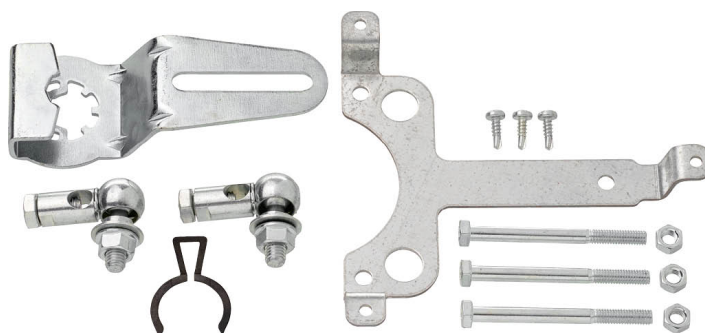

Montageset voor framehantering

- voor platte montage

Technische gegevens

Gewicht	Gewicht	0.38 kg
----------------	---------	---------

Veiligheidsaanwijzingen

- Dit hulptoestel is ontworpen voor gebruik in stationaire verwarmings-, ventilatie- en airconditioningsinstallaties en mag niet worden gebruikt buiten het gespecificeerde toepassingsgebied, met name in vliegtuigen of andere luchttransportmiddelen.
- Alleen bevoegde specialisten mogen de installatie uitvoeren. Alle relevante wettelijke of institutionele installatievoorschriften moeten worden nageleefd tijdens de installatie.
- Het hulptoestel mag niet worden weggegooid als huishoudelijk afval. Alle lokale voorschriften en vereisten moeten worden gerespecteerd.

Productkenmerken

Gebruikte materialen Gegalvaniseerd staal

Toepassing Geschikt voor LF..