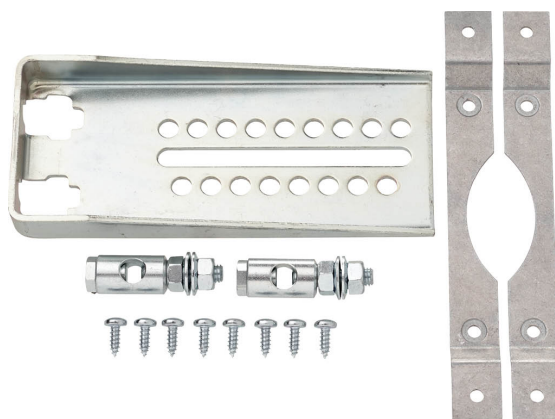

Montageset voor framehantering

- voor platte montage

**Technische gegevens**

| | | |
|----------------|---------|---------|
| Gewicht | Gewicht | 0.59 kg |
|----------------|---------|---------|

Veiligheidsaanwijzingen

Productkenmerken

| | |
|-----------------------------|----------------------|
| Gebruikte materialen | Gegalvaniseerd staal |
|-----------------------------|----------------------|

Productkenmerken

Toepassing Geschikt voor GK..A, GM..A, SMQ..A

Afmetingen