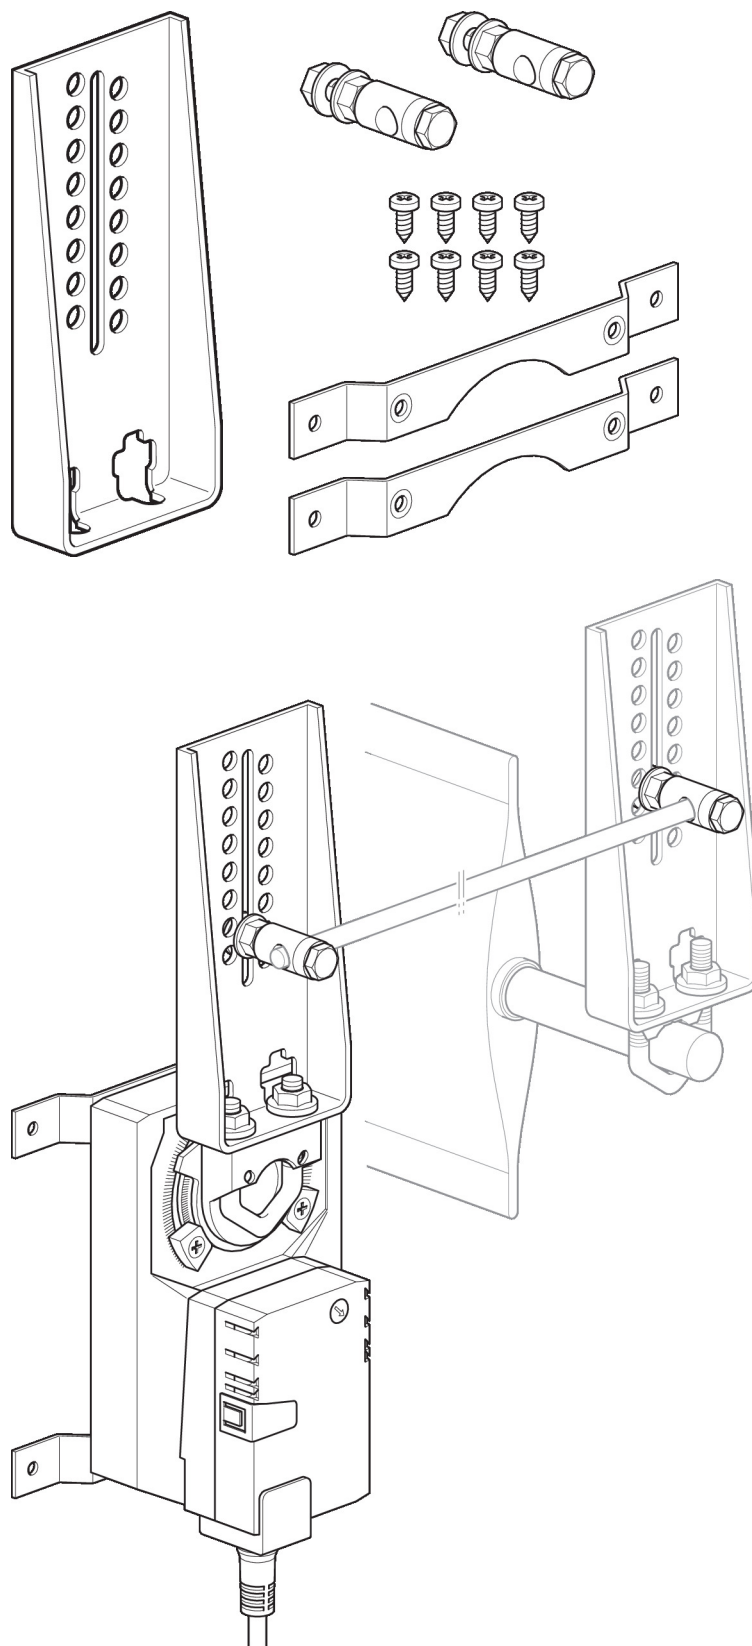

Montageset voor framehantering

- voor platte montage

**Technische gegevens**

| | | |
|----------------|---------|---------|
| Gewicht | Gewicht | 0.59 kg |
|----------------|---------|---------|

Veiligheidsaanwijzingen

Productkenmerken

| | |
|-----------------------------|----------------------|
| Gebruikte materialen | Gegalvaniseerd staal |
|-----------------------------|----------------------|

Productkenmerken

Toepassing Geschikt voor GK..A, GM..A, SMQ..A

Afmetingen