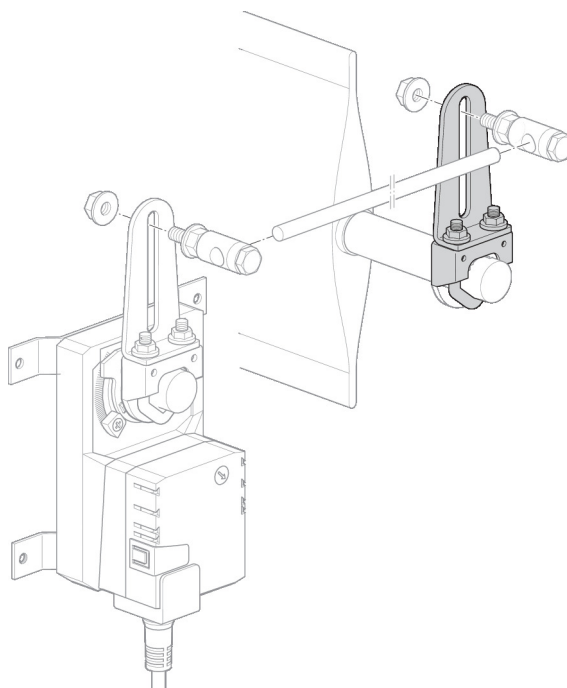

Klephefboom

Technische gegevens

Gewicht	Gewicht	0.10 kg
----------------	---------	---------

Veiligheidsaanwijzingen

- Dit hulptoestel is ontworpen voor gebruik in stationaire verwarmings-, ventilatie- en airconditioningsinstallaties en mag niet worden gebruikt buiten het gespecificeerde toepassingsgebied, met name in vliegtuigen of andere luchttransportmiddelen.
- Alleen bevoegde specialisten mogen de installatie uitvoeren. Alle relevante wettelijke of institutionele installatievoorschriften moeten worden nageleefd tijdens de installatie.
- Het hulptoestel mag niet worden weggegooid als huishoudelijk afval. Alle lokale voorschriften en vereisten moeten worden gerespecteerd.

Productkenmerken

Gebruikte materialen	Gegalvaniseerd staal
Toepassing	Geschikt voor LF., LMQ..A, NF..A, NKQ..A, NM..A, NMC..A, NMD..A, NMQ..A, SF..A, SM..A, SMC..A, SMD..A, SMQ..A, TF..

Afmetingen