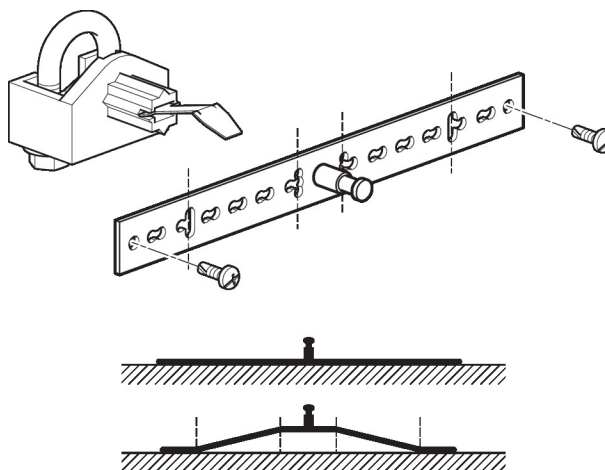

Klembok

- voor TM/LM..A..-F.. met vormsluiting 8x8 mm
- klembereik \varnothing 8...12 mm
- voor kleppen L 13...30 mm
- klembereik \varnothing 8...12 mm
- incl. verdraaibeveiliging 180 mm en 2 bouten

Technische gegevens

Productkenmerken

Gebruikte materialen Zinkspluitgietwerk
Gegalvaniseerd staal

Toepassing

Afmetingen