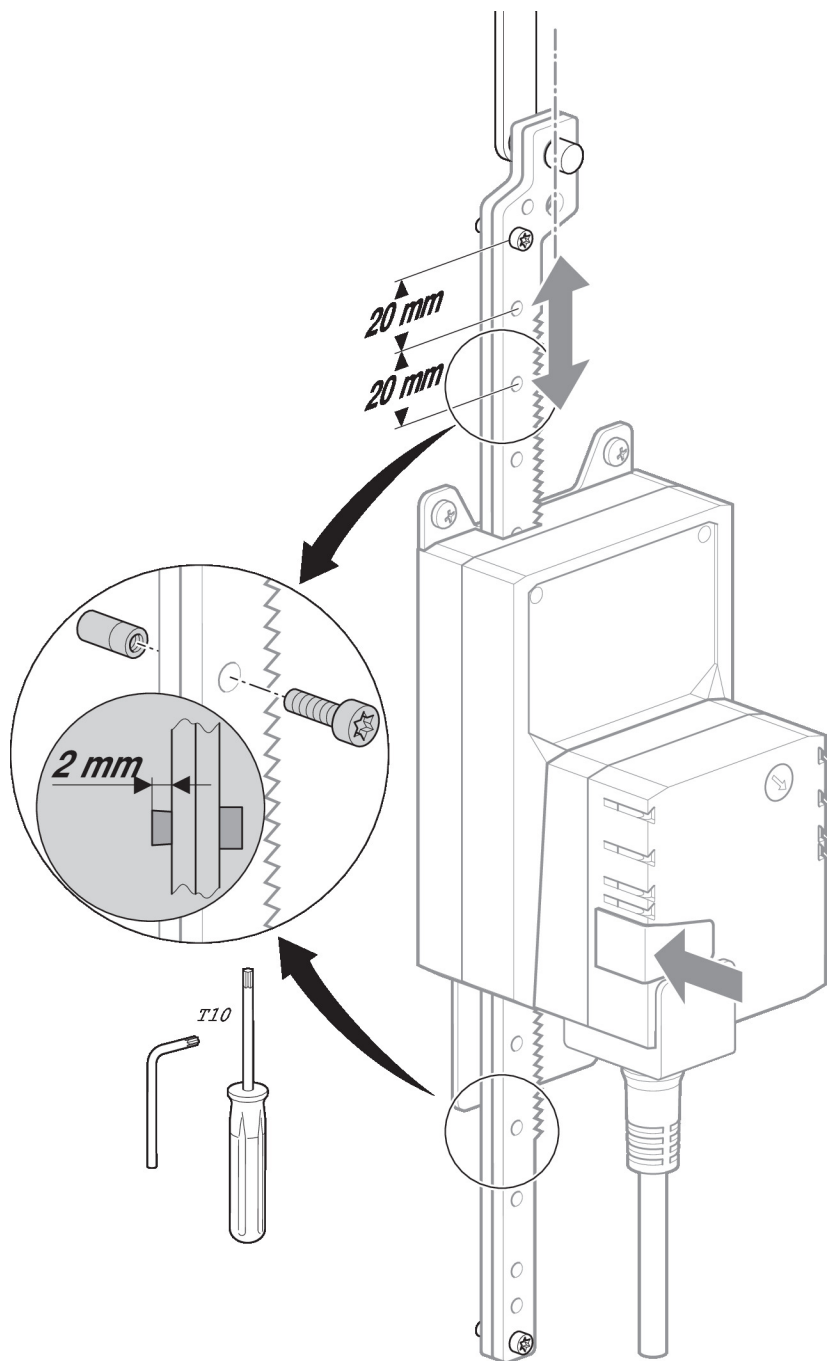

Anslagssett

- for SH..

Tekniske data

| | | |
|-------------|-----------------|-------------------|
| Vekt | Vekt | 0.023 kg |
| | Emballagemengde | Multipack 20 stk. |

Sikkerhetsmerknader

- Dette tilbehøret er designet for bruk i stasjonære varme-, ventilasjons- og luftbehandlingssystemer og må ikke brukes utenfor angitte bruksområder, spesielt i fly eller andre luftfartøy.
- Installasjon skal kun utføres av autoriserte spesialister. Ved installasjon skal gjeldende lover og bestemmelser følges.
- Tilbehøret må ikke kastes sammen med vanlig husholdningsavfall. Ta hensyn til alle gjeldende lokale bestemmelser og krav.

Produktegenskaper

Applikasjon Passer for SH..A, SHK..A, SHQ..A

Dimensjoner