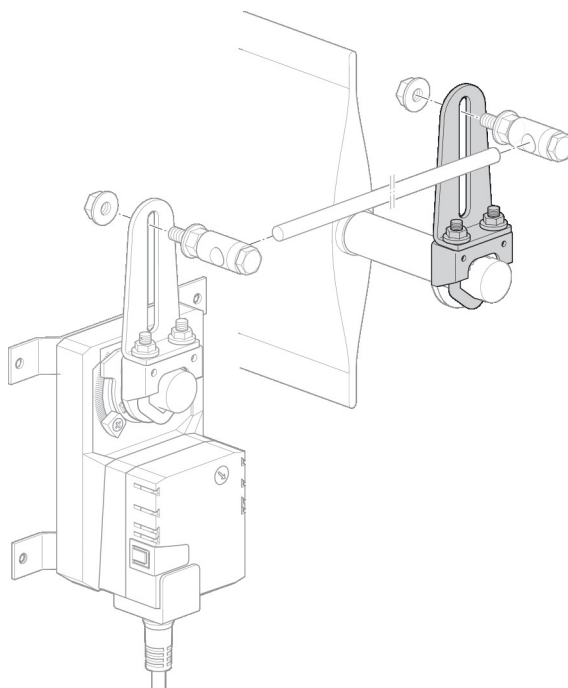

Momentarm spjeld

Tekniske data

Vekt	Vekt	0.10 kg
------	------	---------

Sikkerhetsmerknader

- Dette tilbehøret er designet for bruk i stasjonære varme-, ventilasjons- og luftbehandlingsystemer og må ikke brukes utenfor angitte bruksområder, spesielt i fly eller andre luftfartøy.
- Installasjon skal kun utføres av autoriserte spesialister. Ved installasjon skal gjeldende lover og regler følges.
- Tilbehøret må ikke kastes sammen med vanlig husholdningsavfall. Ta hensyn til alle gjeldende lokale bestemmelser og krav.

Produktegenskaper

Benyttede materialer Galvanisert stål

Applikasjon Passer for LF., LMQ..A, NF..A, NKQ..A, NM..A, NMC..A, NMD..A, NMQ..A, SF..A, SM..A, SMC..A, SMD..A, SMQ..A, TF..

Dimensjoner