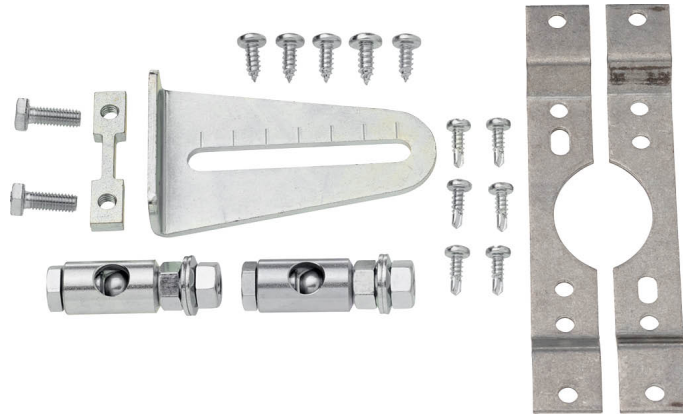

Asennussarja vivuston käyttöön

- tasoasennukseen

Tekniset tiedot

Paino	Paino	0.33 kg
-------	-------	---------

Turvallisuushuomautukset

- Tämä lisävaruste on suunniteltu käytettäväksi kiinteissä lämmitys-, ilmanvaihto- ja ilmastointijärjestelmissä, eikä sitä saa käyttää tämän määritellyn sovellusalueen ulkopuolella, erityisesti ei lentokoneissa tai muissa lentokuljetusvälineissä.
- Asennuksen saavat suorittaa vain valtuutetut asiantuntijat. Kaikkia sovellettavia lakimääräisiä ja muita asennussäännöksiä on asennuksen aikana noudatettava.
- Tätä lisävarustetta ei saa hävittää talousjätteiden mukana. Kaikkia paikallisia voimassa olevia sääntöjä ja vaatimuksia on noudatettava.

Tuotteen ominaisuudet

Käytetyt materiaalit Galvanoitu teräs

Sovellus Sopii LMQ..A, NM..A, NMC..A, NMQ..A

Mitat