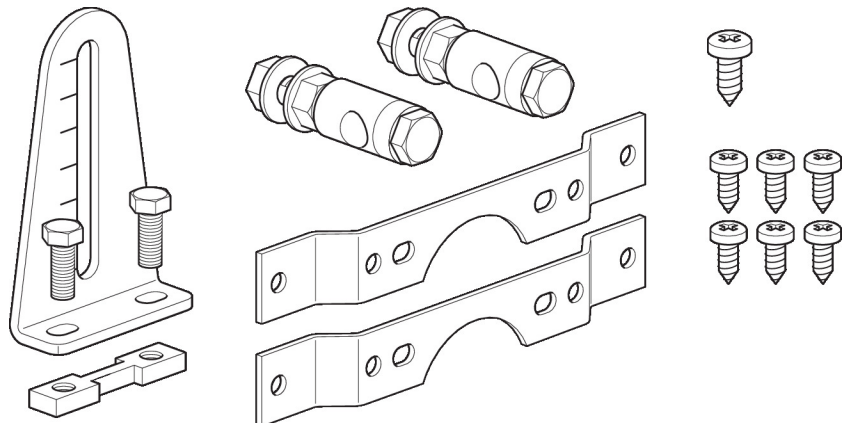

Asennussarja vivuston käyttöön

- tasoasennukseen

Tekniset tiedot

Paino	Paino	0.33 kg
-------	-------	---------

Turvallisuushuomautukset

- Tämä lisävaruste on suunniteltu käytettäväksi kiinteissä lämmitys-, ilmanvaihto- ja ilmastointijärjestelmissä, eikä sitä saa käyttää tämän määritellyn sovellusalueen ulkopuolella, erityisesti ei lentokoneissa tai muissa lentokuljetusvälineissä.
- Asennuksen saavat suorittaa vain valtuutetut asiantuntijat. Kaikkia sovellettavia lakimääräisiä ja muita asennussäännöksiä on asennuksen aikana noudatettava.
- Tätä lisävarustetta ei saa hävittää talousjätteiden mukana. Kaikkia paikallisia voimassa olevia sääntöjä ja vaatimuksia on noudatettava.

Tuotteen ominaisuudet

Käytetyt materiaalit Galvanoitu teräs

Sovellus Sopii LMQ..A, NM..A, NMC..A, NMQ..A

Mitat