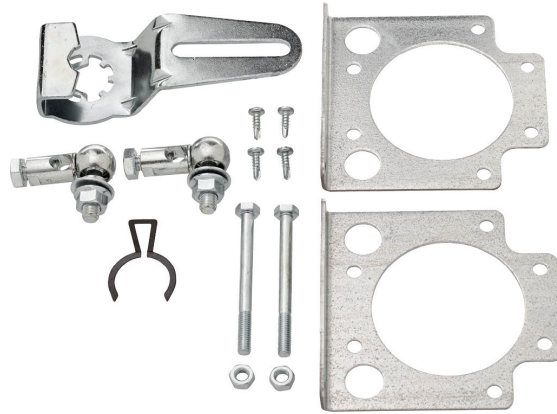

## Asennussarja vivuston käyttöön

- sivuasennukseen

## Tekniset tiedot

Paino	Paino	0.47 kg
-------	-------	---------

## Tuotteen ominaisuudet

Käytetyt materiaalit	Galvanoitu teräs
----------------------	------------------