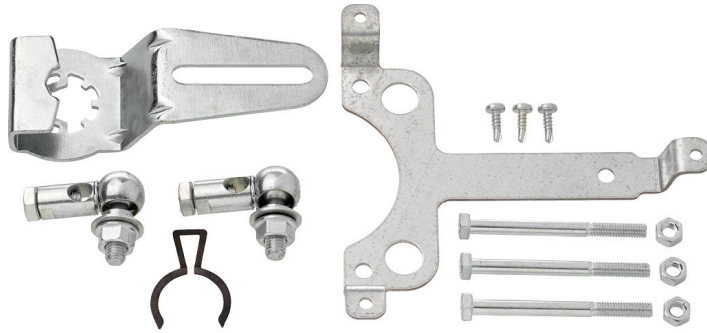

Asennussarja vivuston käyttöön

- tasoasennukseen

#### Tekniset tiedot

**Paino** Paino 0.38 kg

#### Tuotteen ominaisuudet

**Käytetyt materiaalit** Galvanoitu teräs

**Sovellus** Sopii LF..