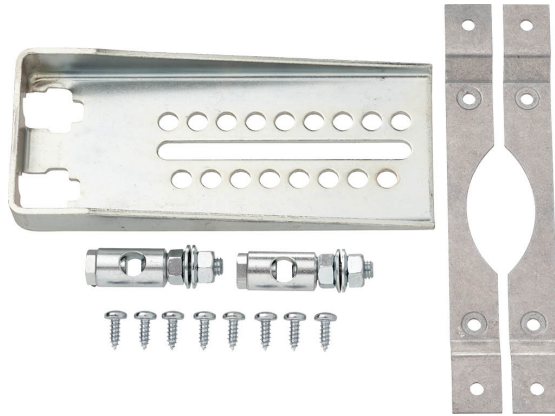

Asennussarja vivuston käyttöön

- tasoasennukseen

Tekniset tiedot

Paino	Paino	0.59 kg
--------------	-------	---------

Turvallisuushuomautukset

- Tämä lisävaruste on suunniteltu käytettäväksi kiinteissä lämmitys-, ilmanvaihto- ja ilmastointijärjestelmissä, eikä sitä saa käyttää tämän määritellyn sovellusalueen ulkopuolella, erityisesti ei lentokoneissa tai muissa lentokuljetusvälineissä.
- Asennuksen saavat suorittaa vain valtuutetut asiantuntijat. Kaikkia sovellettavia lakimäärisiä ja muita asennussäännöksiä on asennuksen aikana noudatettava.
- Tätä lisävarustetta ei saa hävittää talousjätteen mukana. Kaikkia paikallisia voimassa olevia sääntöjä ja vaatimuksia on noudatettava.

Tuotteen ominaisuudet

Käytetyt materiaalit	Galvanoitu teräs
-----------------------------	------------------

Tuotteen ominaisuudet

Sovellus Sopii GK..A, GM..A, SMQ..A

Mitat