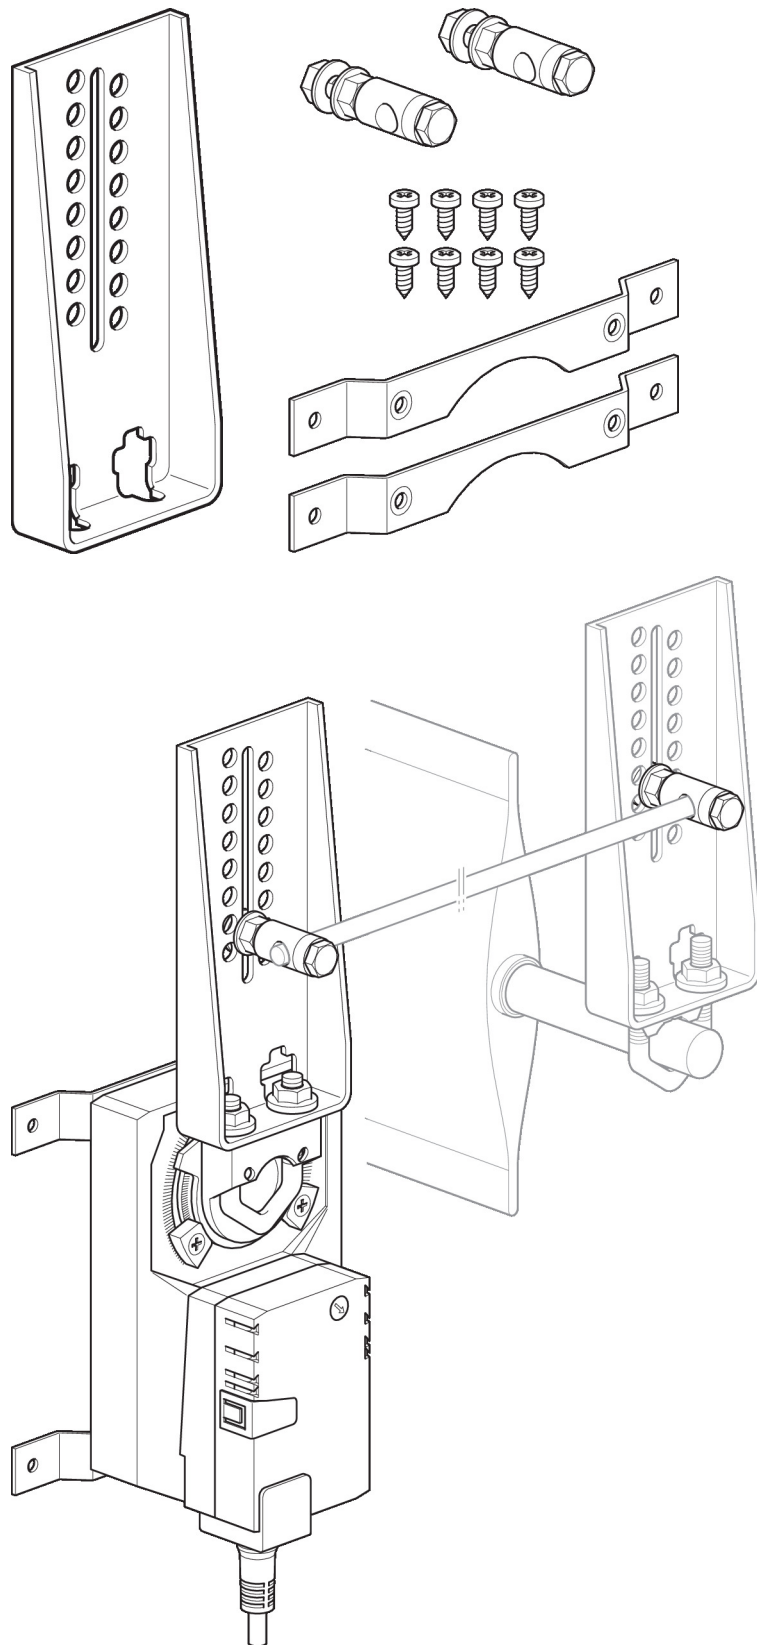

Asennussarja vivuston käyttöön

- tasoasennukseen

Tekniset tiedot

Paino	Paino	0.59 kg
--------------	-------	---------

Turvallisuushuomautukset

- Tämä lisävaruste on suunniteltu käytettäväksi kiinteissä lämmitys-, ilmanvaihto- ja ilmastointijärjestelmissä, eikä sitä saa käyttää tämän määritellyn sovellusalueen ulkopuolella, erityisesti ei lentokoneissa tai muissa lentokuljetusvälineissä.
- Asennuksen saavat suorittaa vain valtuutetut asiantuntijat. Kaikkia sovellettavia lakimäärisiä ja muita asennussäännöksiä on asennuksen aikana noudatettava.
- Tätä lisävarustetta ei saa hävittää talousjätteen mukana. Kaikkia paikallisia voimassa olevia sääntöjä ja vaatimuksia on noudatettava.

Tuotteen ominaisuudet

Käytetyt materiaalit	Galvanoitu teräs
-----------------------------	------------------

Tuotteen ominaisuudet

Sovellus Sopii GK..A, GM..A, SMQ..A

Mitat