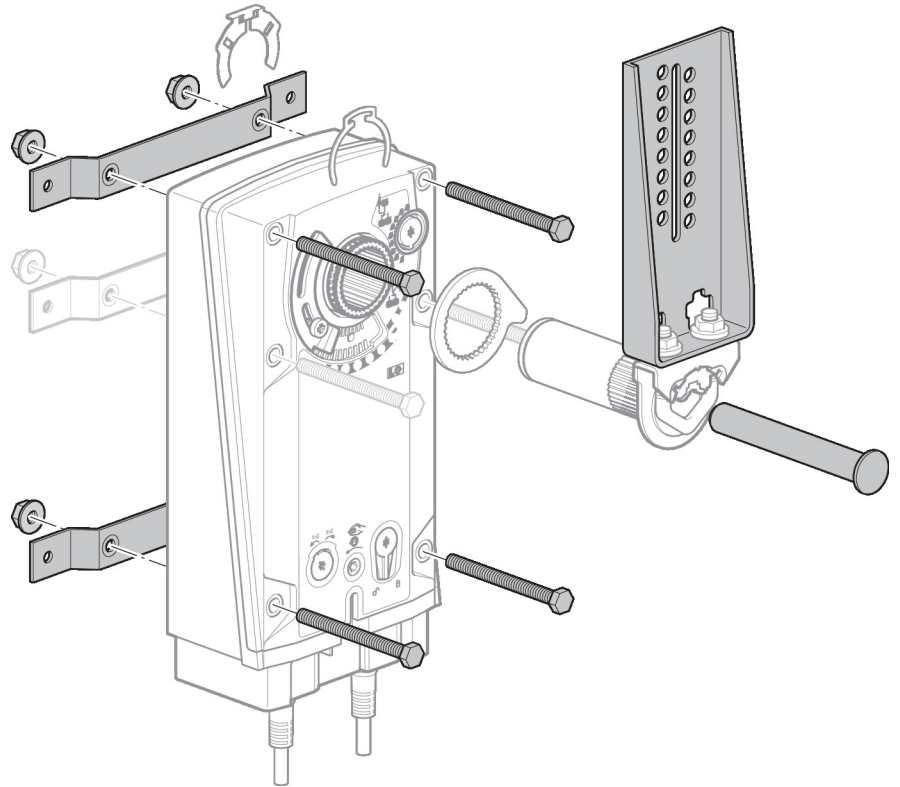

Asennussarja vivuston käyttöön

- Taso- ja sivuasennukseen

Tekniset tiedot

Paino	Paino	0.96 kg
-------	-------	---------

Turvallisuushuomautukset

- Tämä lisävaruste on suunniteltu käytettäväksi kiinteissä lämmitys-, ilmanvaihto- ja ilmastointijärjestelmissä, eikä sitä saa käyttää tämän määritellyn sovellusalueen ulkopuolella, erityisesti ei lentokoneissa tai muissa lentokuljetusvälineissä.
- Asennuksen saavat suorittaa vain valtuutetut asiantuntijat. Kaikkia sovellettavia lakimäärisiä ja muita asennussäännöksiä on asennuksen aikana noudatettava.
- Tätä lisävarustetta ei saa hävittää talousjätteen mukana. Kaikkia paikallisia voimassa olevia sääntöjä ja vaatimuksia on noudatettava.

Tuotteen ominaisuudet

Käytetyt materiaalit	Galvanoitu teräs
----------------------	------------------

Sovellus Sopii EF..A

Tuotteen ominaisuudet