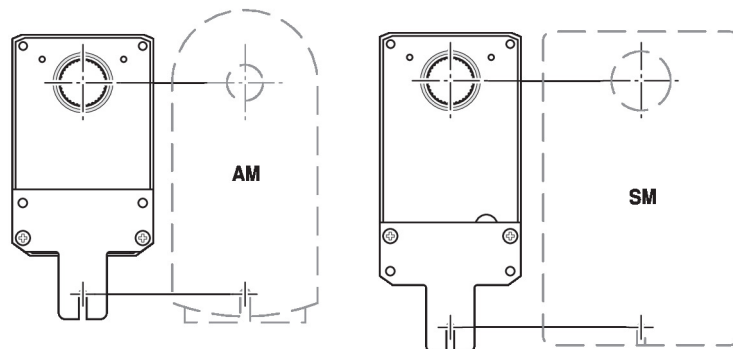

Pohjalevyn jatke

- SM...A:lle SM.../AM:ään/SMD24R

Tekniset tiedot

Paino	Paino	0.075 kg
-------	-------	----------

Turvallisuushuomautukset

- Tämä lisävaruste on suunniteltu käytettäväksi kiinteissä lämmitys-, ilmanvaihto- ja ilmastointijärjestelmissä, eikä sitä saa käyttää tämän määritellyn sovellusalueen ulkopuolella, erityisesti ei lentokoneissa tai muissa lentokuljetusvälineissä.
- Asennuksen saavat suorittaa vain valtuutetut asiantuntijat. Kaikkia sovellettavia lakimääräisiä ja muita asennussäännöksiä on asennuksen aikana noudatettava.
- Tätä lisävarustetta ei saa hävittää talousjätteiden mukana. Kaikkia paikallisia voimassa olevia sääntöjä ja vaatimuksia on noudatettava.

Tuotteen ominaisuudet

Käytetyt materiaalit	Galvanoitu teräs
Sovellus	Sopii SM..A, SMC..A, SMD..A

Mitat