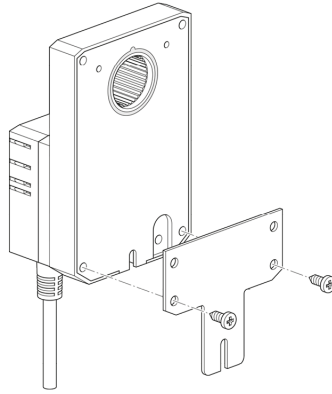

Pohjalevyn jatke

- SM...A:lle SM.../AM:ään/SMD24R

Tekniset tiedot

Paino	Paino	0.075 kg
-------	-------	----------

Turvallisuushuomautukset

- Tämä lisävaruste on suunniteltu käytettäväksi kiinteissä lämmitys-, ilmanvaihto- ja ilmastointijärjestelmissä, eikä sitä saa käyttää tämän määritellyn sovellusalueen ulkopuolella, erityisesti ei lentokoneissa tai muissa lentokuljetusvälineissä.
- Asennuksen saavat suorittaa vain valtuutetut asiantuntijat. Kaikkia sovellettavia lakimääräisiä ja muita asennussäännöksiä on asennuksen aikana noudatettava.
- Tätä lisävarustetta ei saa hävittää talousjätteiden mukana. Kaikkia paikallisia voimassa olevia sääntöjä ja vaatimuksia on noudatettava.

Tuotteen ominaisuudet

Käytetyt materiaalit	Galvanoitu teräs
Sovellus	Sopii SM..A, SMC..A, SMD..A

Mitat