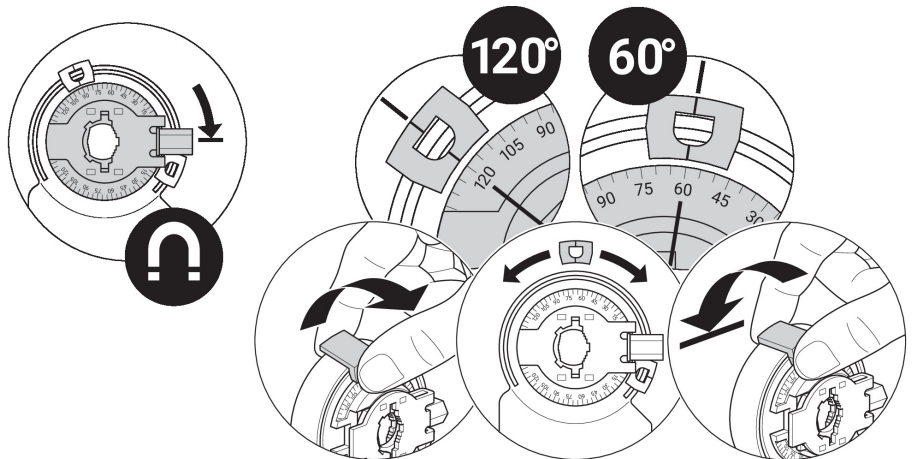

**Rajoitinkiinnike**

- toimilaitteiden liikkeen rajoittamiseen
- Asennus ilman työkaluja toimilaitteeseen

**Tekniset tiedot**

<b>Paino</b>	Paino	0.001 kg
	Pakkausmäärä	Multipak 20 kpl

**Turvallisuushuomautukset**

**Tuotteen ominaisuudet**

**Käytetyt materiaalit** Termoplastinen materiaali

Tuotteen ominaisuudet

Sovellus Sopii CM.., UM.., CQ.., CQK.., CH..

CM24-SR..  
CM24K-T..

CM24-SX..

CM24-SR-F..  
CM24K-T-F..

CM24-SX-F..