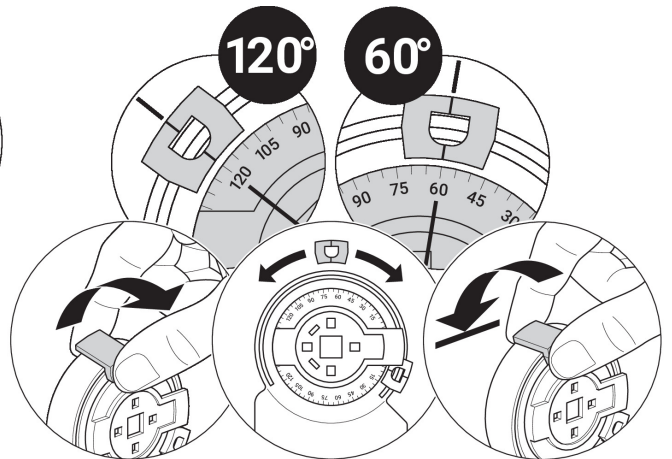

**Rajoitinkiinnike**

- toimilaitteiden liikkeen rajoittamiseen
- Asennus ilman työkaluja toimilaitteeseen

**Tekniset tiedot**

<b>Paino</b>	Paino	0.001 kg
	Pakkausmäärä	Multipak 20 kpl

**Turvallisuushuomautukset**

**Tuotteen ominaisuudet**

**Käytetyt materiaalit** Termoplastinen materiaali

Tuotteen ominaisuudet

Sovellus Sopii CM.., UM.., CQ.., CQK.., CH..

CM24-SR..  
CM24K-T..

CM24-SX..

CM24-SR-F..  
CM24K-T-F..

CM24-SX-F..