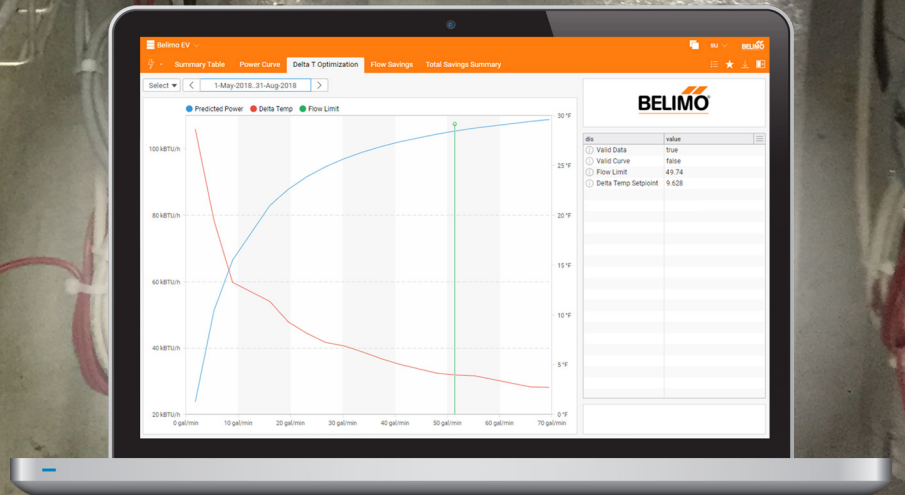

Plataforma Edge. Otimização local para Energy Valve

Belimo Clear Edge™

Discover the advantages
www.belimo.com.br

Aumente a eficiência dos edifícios

O Belimo Clear Edge é um dispositivo de análise que utiliza os dados de todas as Energy Valves instaladas em um sistema de automação predial BACnet (BAS). A tecnologia Belimo Clear Edge também está disponível como um plug-in para o SkySpark.

O Belimo Clear Edge visualiza automaticamente os dados da Energy Valve Belimo para otimizar, gerenciar e monitorar os principais indicadores de desempenho dos trocadores de calor e do consumo de energia do sistema de água gelada. O Belimo Clear Edge oferece indicadores de tendência com ajuste automatizado do Delta T para aumentar o desempenho do sistema e as estratégias de economia de energia. Não é necessária conexão com a internet.

Características e benefícios

Tela inicial simplificada

Uma exibição simplificada de todas as Energy Valves instaladas oferece uma visão simplificada dos principais indicadores de desempenho (KPI's), incluindo o nome do objeto BACnet, número da instância, temperatura de envio e retorno, Delta T, setpoint, vazão, consumo de energia instantâneo e 30 dias de consumo de energia.

Otimização do Delta T automática e contínua

A lógica de análise fornece o ponto de ajuste ideal do Delta T e da vazão, que são gravados automaticamente no Delta T Manager para economizar tempo e melhorar a eficiência do Sistema.