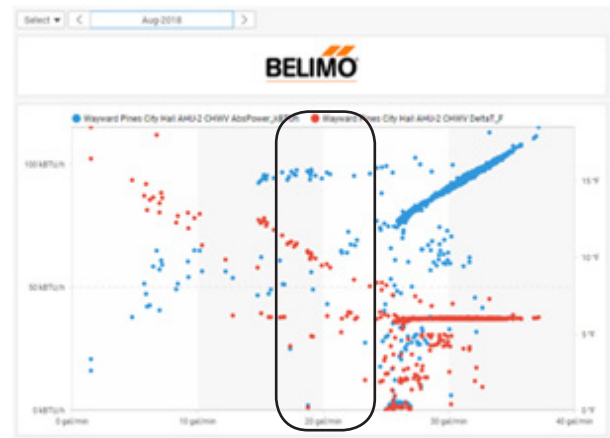

Figure 2

BELIMO Américas

USA, Latin America, and the Caribbean: www.belimo.us

Canada: www.belimo.ca

Brasil: www.belimo.com.br

Belimo em todo o mundo: www.belimo.com