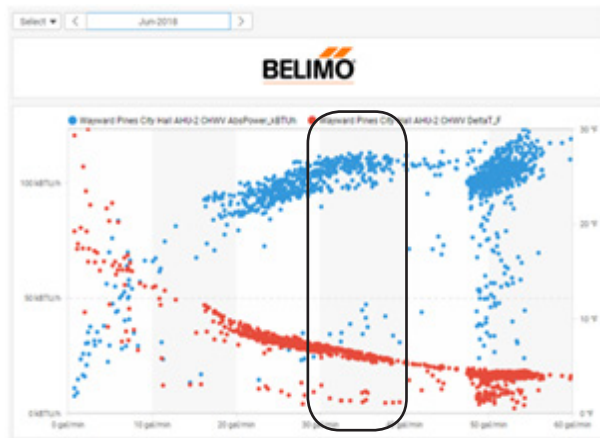

Fácil Configuração

Todas as Energy Valves em uma rede BACnet podem ser localizadas com um único clique. Os mapeamentos de pontos são criados automaticamente, garantindo que o Clear Edge tenha os dados necessários para fornecer análise e otimização de forma rápida e fácil.

Dispositivo para análise de dados da Energy Valve

Otimização do Delta T

Os gráficos ilustram a otimização fornecida pelo Delta T Manager. A Figura 1 mostra a operação de linha de base com um intervalo de vazão de até 55 GPM para atender 100k BTU / h. A Figura 2 é o mesmo trocador com o Delta T Manager habilitado. O trocador é capaz de atingir a carga de 100k BTU / h com apenas 35 GPM. Isso proporciona um maior Delta T para o sistema de água gelada, com uma economia de 36% no sistema de bombeamento.